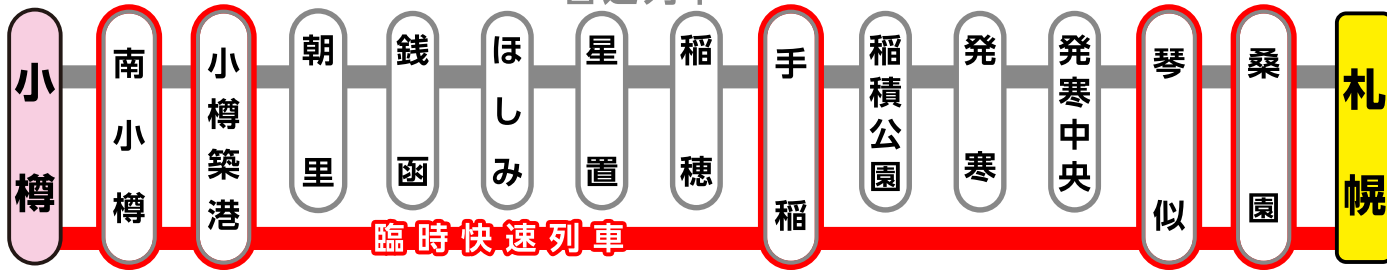

2024年7月28日(日) 列車時刻表

おたる潮まつり 花火大会

第58回

停車駅のご案内

普通列車

臨時快速列車

種別	行先	のりば	小樽発	南小樽発	小樽築港発	手稲着	琴似着	桑園着	札幌着
普通	江別	②	20:55	20:58	21:01	21:24	21:34	21:37	21:41
普通	岩見沢	⑤	21:16	21:19	21:22	21:46	21:56	21:59	22:03
臨時快速	札幌	②	21:25	21:28	21:32	21:54	22:00	22:04	22:08
普通	滝川	④	21:37	21:40	21:43	22:06	22:16	22:19	22:24
臨時快速	札幌	②	21:45	21:48	21:51	22:10	22:20	22:23	22:27
普通	苫小牧	⑤	21:59	22:02	22:05	22:27	22:37	22:40	22:44
臨時快速	札幌	②	22:10	22:13	22:16	22:35	22:42	22:45	22:49
臨時快速	札幌	⑤	22:20	22:23	22:27	22:50	22:59	23:02	23:06
普通	札幌	①	22:31	22:34	22:37	22:59	23:10	23:13	23:17
臨時快速	札幌	②	22:50	22:53	22:56	23:12	23:18	23:21	23:25
臨時快速	札幌	④	23:02	23:05	23:08	23:25	23:31	23:35	23:39
普通	岩見沢	⑤	23:09	23:12	23:15	23:37	23:47	23:50	23:54

臨時快速 は7/28のみの運転です。 **普通** は各駅に停車いたします。

【ご利用のお客様へ】 大変混雑が予想されますので、以下のご協力をお願いします。

- 事前にICカードへのチャージ、往復きっぷをお買い求め下さい。
- ホームでの整列乗車のご協力をお願いします。
- 列車乗車の際は、車内の奥までおつめ下さい。