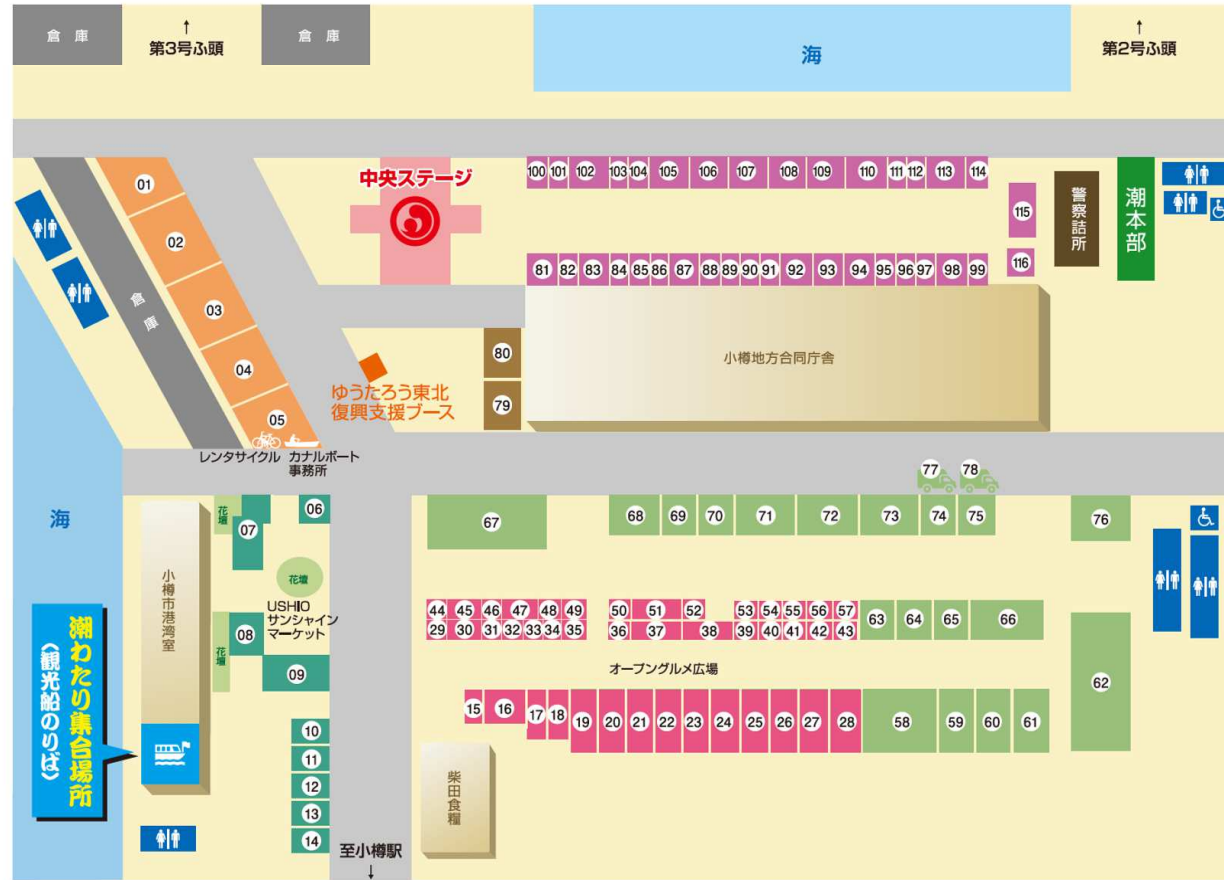

潮まつり 会場図

出店一覧

※一部変更になっている場合がありますのでご了承ください。

ステージ前(手宮側)

- 01 サッポロビール友の会
- 02 小樽らーめん 一期一会
- 03 ニュー三幸 ビアガーデン
- 04 ニュー三幸 ビアガーデン
- 05 男の屋台村

USHIOサンシャインマーケット

- 06 シノハラ
- 07 商大生と潮DEわくわくサイエンスキッチン
- 08 ファームランドにき(きのこ王国仁木店)
- 09 ひとよし(熊本) 牧之原(静岡)物産展
- 10 公益社団法人小樽法人会 税に関する川柳大賞募集
- 11 NPO法人 ソーシャルネットワーク
- 12 NPO Peace
- 13 カネイ小川
- 14 ハッピー

ハマナス会①(オープングルメ広場)

- 15 チョコバナナ
- 16 射的
- 17 北海道ワイン
- 18 Sellers & Baal
- 19 ベルエポック
- 20 富田
- 21 ともえ水産
- 22 ダイニングバーくいき亭
- 23 焼鳥明治・中山
- 24 粋 神興場
- 25 スプラッシュ
- 26 健康応援社
- 27 俺ふーどねっとバンバン
- 28 小野寺
- 29 お好み焼き
- 30 人形すくい・フランク
- 31 イカ・ビール
- 32 金魚
- 33 ザンギ
- 34 たこ焼き
- 35 焼き鳥
- 36 ベビーカステラ
- 37 プロブヨすくい・サッカーゲーム
- 38 アクセサリー・時計
- 39 お好み焼き
- 40 ジュース・氷
- 41 フルーツアメ
- 42 クジ
- 43 ポテト
- 44 クジ
- 45 ポテト・クレープ
- 46 やきそば
- 47 たこ焼き・団子
- 48 チキンステーキ
- 49 トルネード
- 50 クジ
- 51 たんぼぼ
- 52 ポテト・氷・ジュース
- 53 チキンステーキ
- 54 クジ
- 55 お好み焼き
- 56 カキ氷・ジュース
- 57 クジ

ハマナス会②(ステージ横)

- 79 焼肉 焼太郎
- 80 公ちゃん亭
- 81 綿あめ・フランク・ホットドッグ
- 82 甘栗
- 83 チョコバナナ・クジ
- 84 射的
- 85 A B・A Bクレープ
- 86 フルーツあめ
- 87 茶屋
- 88 お好み焼き
- 89 金魚すくい・昆虫
- 90 たこ焼き
- 91 ホルモン・ビール
- 92 茶屋
- 93 クジ・輪投げ
- 94 肉巻き・ミニタイ焼き
- 95 カード・プロマイド
- 96 銭函あいすの家
- 97 小林
- 98 クジ・型抜き
- 99 スマートボール
- 100 お面
- 101 カキ氷・ジュース
- 102 ポテト・たこ焼き
- 103 クジ
- 104 キャンドル
- 105 茶屋
- 106 ホビー光
- 107 モダン焼き・クジ
- 108 たこ焼き・串焼き
- 109 茶屋
- 110 クジ・東京ケーキ
- 111 みたらし団子
- 112 串揚げ・焼きそば
- 113 平田商店
- 114 トルコ ケバブ
- 115 子ども広場(ふわふわ)
- 116 子ども広場(ふわふわ)

うちわコンテスト・潮風鈴コンペ 応募作品展示

■展示場所 / 運河プラザ三番庫
 ■展示期間 / 7月27日(金) 15:00~21:00
 7月28日(土) 10:00~21:00
 7月29日(日) 10:00~21:00

おたる潮まつり 記念グッズ

7代目 潮風鈴

限定 **300個** 運河プラザにて販売中!
1,500円