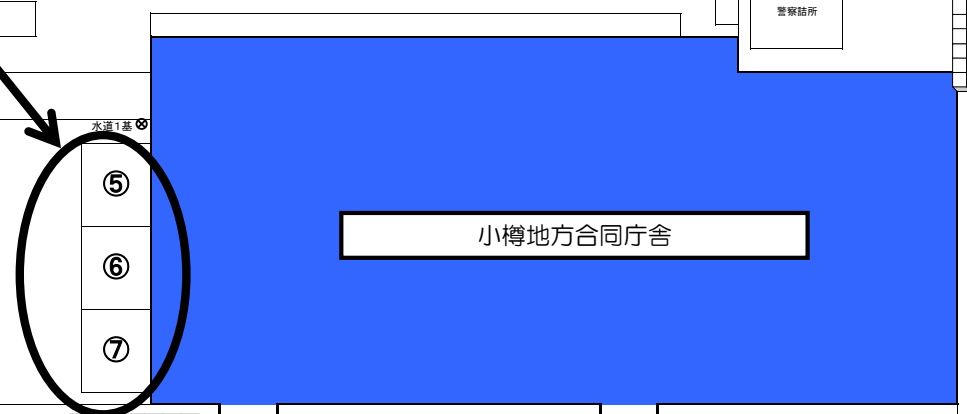

出店公募区画面図

(※募集案内用)

第2号ふ頭

(1)大型店区画

- 凡例
- 仮設トイレ
 - 仮設給水管(水道)
 - 出店者用ゴミ箱
 - 廃油回収場所(別紙案内)

(2)おたるマリン広場区画