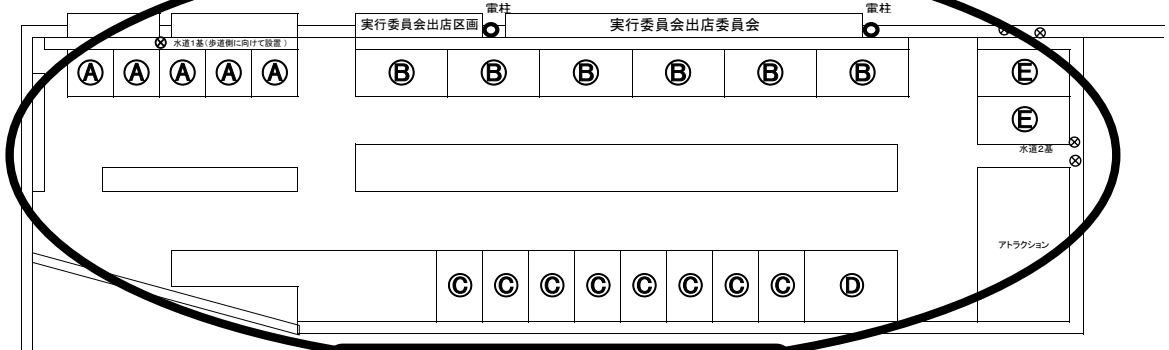

出店公募区画面図

(※募集案内用)

第2号ふ頭

(1)大型店区画

- 凡例
- 仮設トイレ
 - 仮設給水管(水道)
 - 出店者用ゴミ箱
 - 廃油回収場所(別紙案内)

(2)おたるマリン広場区画