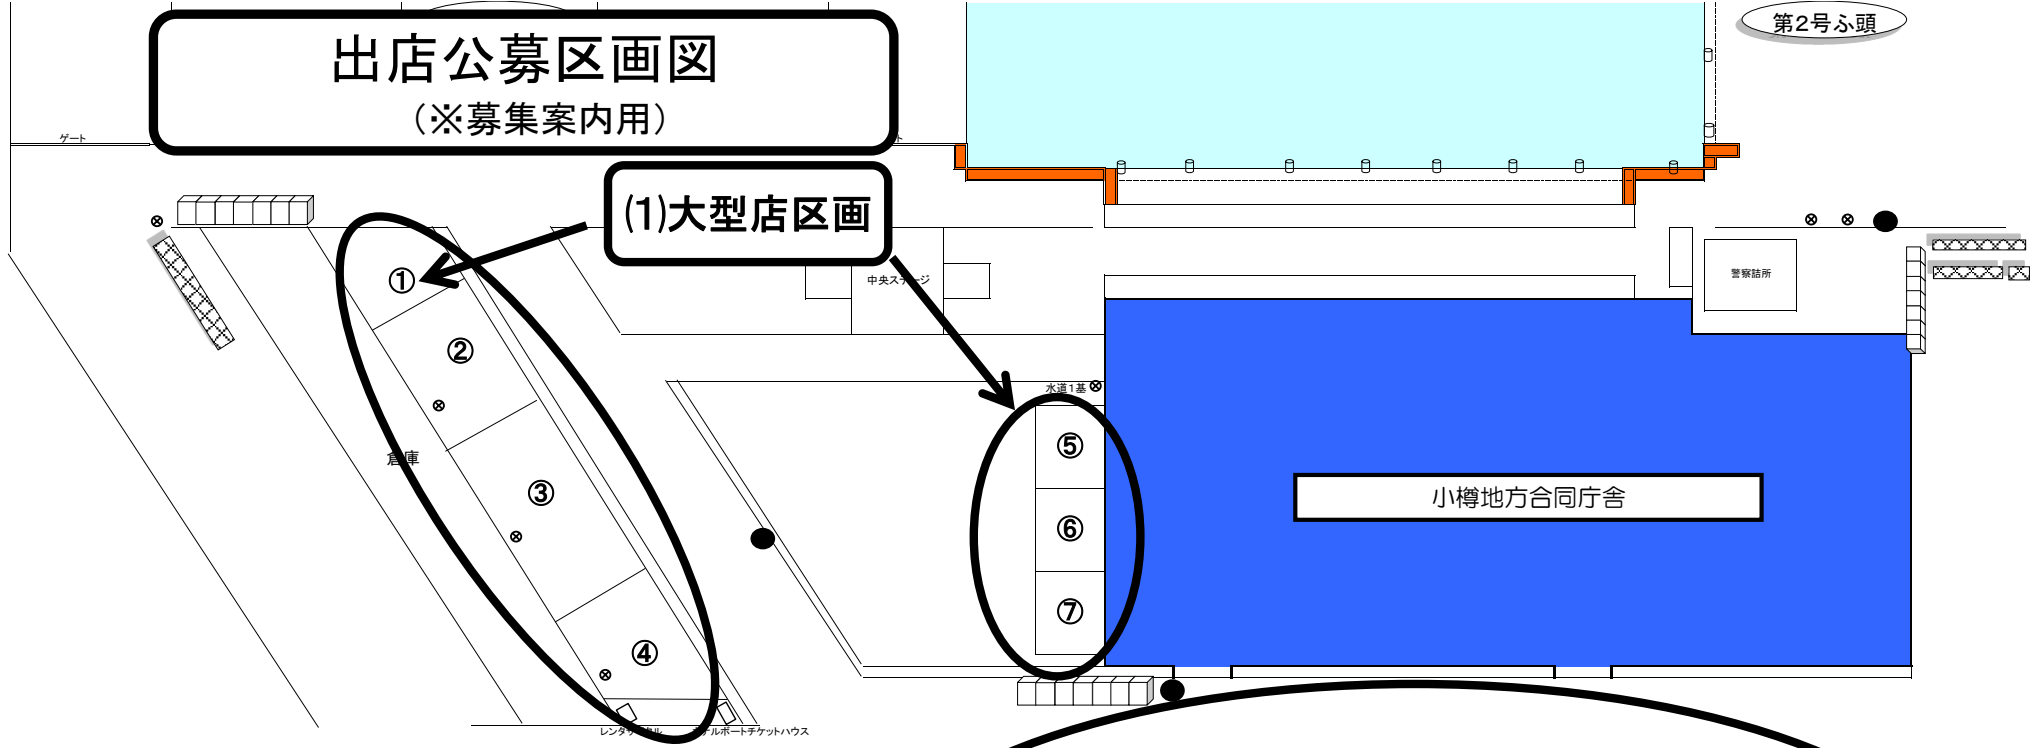

出店公募区画図

(※募集案内用)

第2号ふ頭

(1)大型店区画

- 凡例
- 仮設トイレ
 - 仮設給水管(水道)
 - 出店者用ゴミ箱
 - 廃油回収場所(別紙案内)

小樽市産業港湾部
港湾室

(2)おたるマリン広場区画