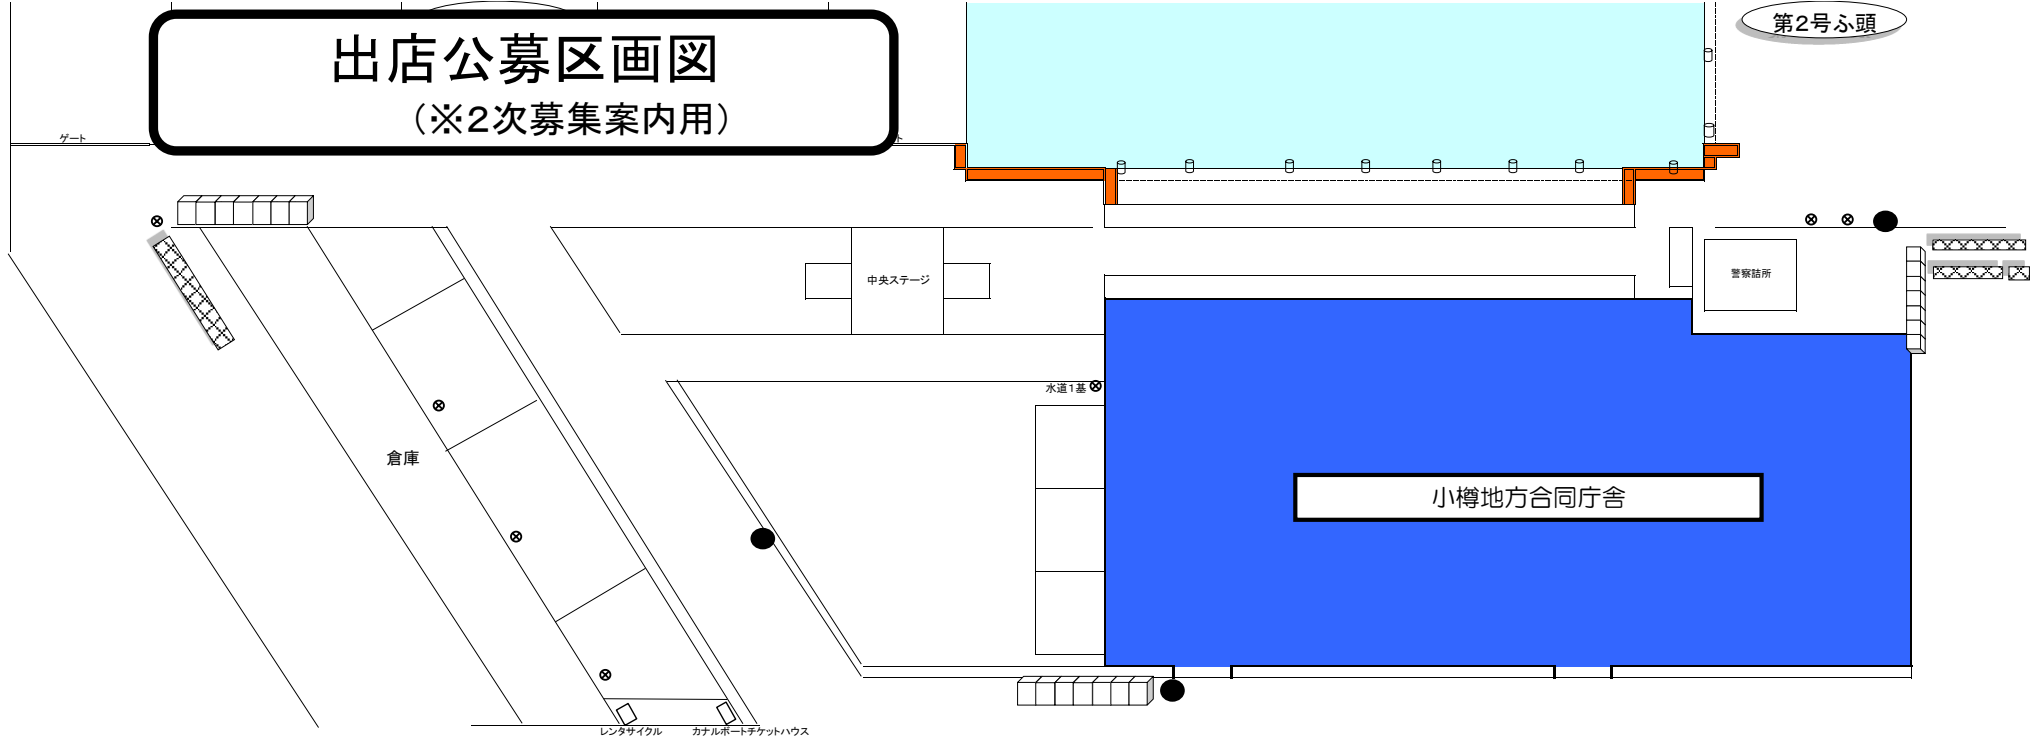

出店公募区画図

(※2次募集案内用)

第2号ふ頭

- 凡例
- 仮設トイレ
 - 仮設給水管(水道)
 - 出店者用ゴミ箱
 - 廃油回収場所(別紙案内)

おたるマリン広場区画