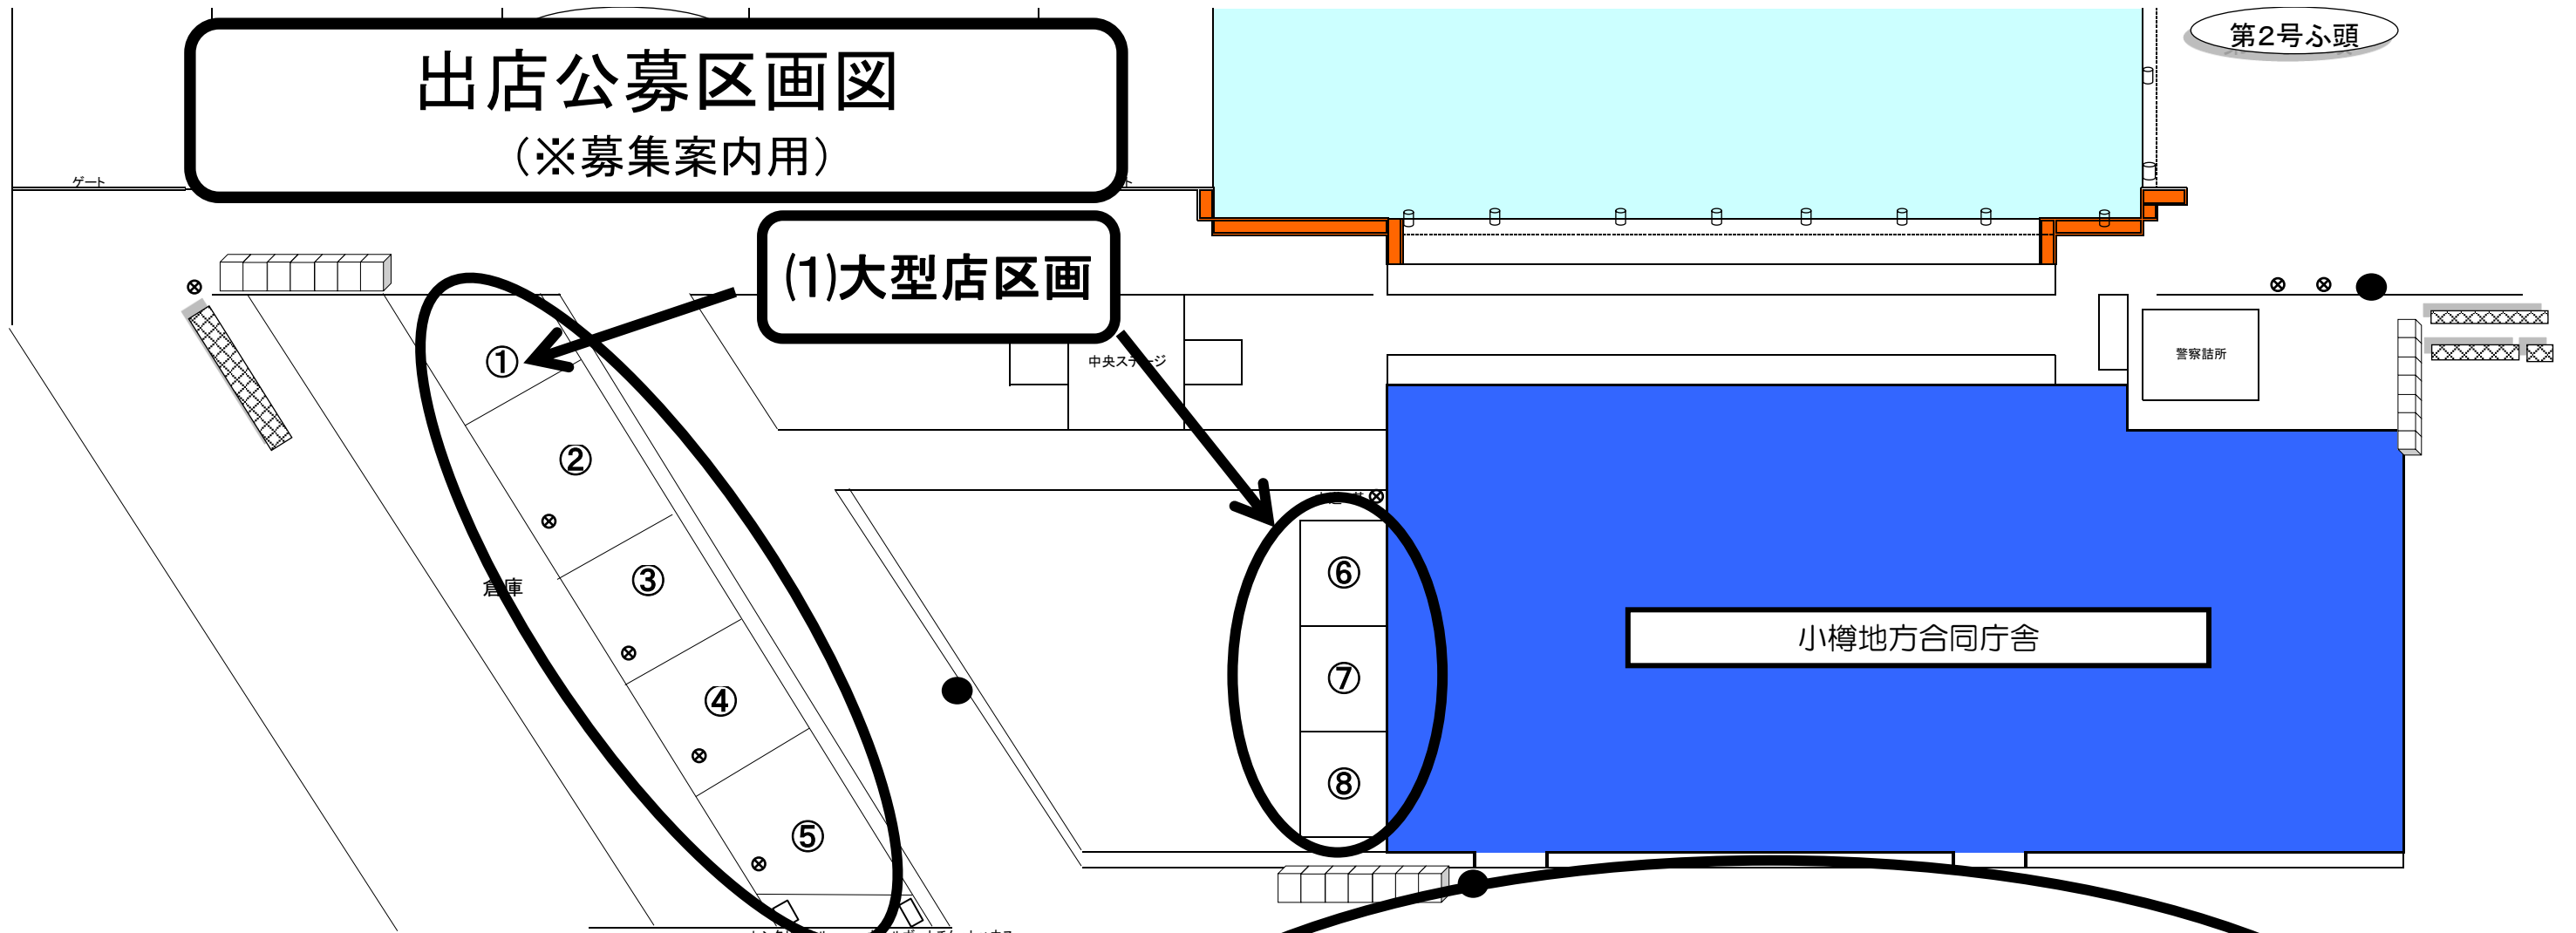

出店公募区画図

(※募集案内用)

(1)大型店区画

- 凡例
- 仮設トイレ
 - 仮設給水管(水道)
 - 出店者用ごみ箱
 - 廃油回収場所 (別紙案内)

小樽市産業港湾部
港湾室

(2)おたるマリン広場区画