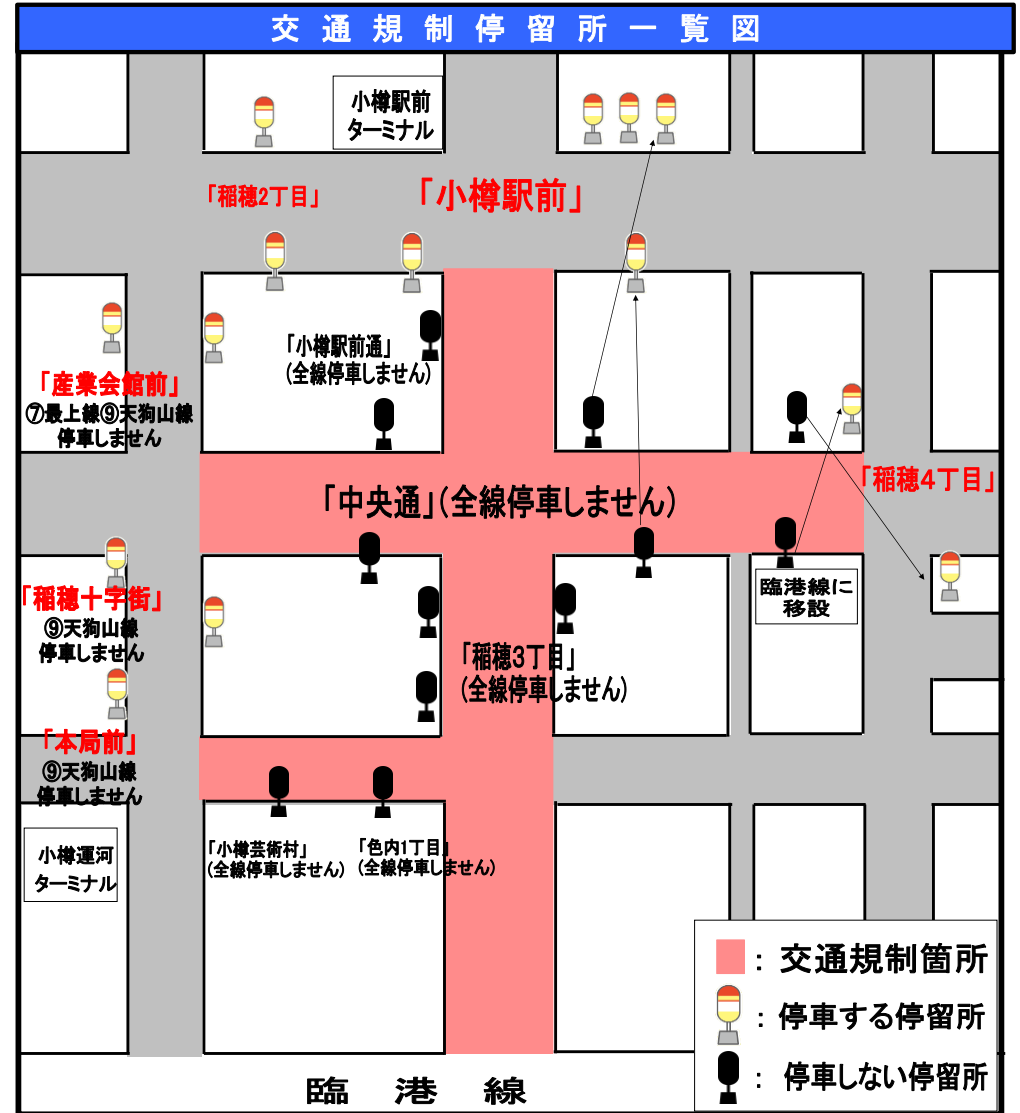

第56回おたる潮まつり（7/22～24）開催に伴うバス運行経路変更について

交通規制に伴い、下記の通りバスの運行経路を変更いたします。あらかじめご了承ください。

運行経路変更時刻	
7/22(金)	17:30頃 ～ 20:00頃
7/23(土)	12:00頃 ～ 最終便
7/24(日)	(変更なし)

路線	変更内容
②小樽市内本線 ③小樽市内本線	中央通を経由せず、稲北十字街交差点経由で運行します。 「小樽駅前通」・「中央通」は停車しません。 「稲穂4丁目」は臨港線に臨時バス停を設置いたします。
⑦最上線	小樽駅前より折り返し運行します。 「中央通」・「産業会館前」は停車しません。
⑨天狗山線	中央通を経由せず運行します。 「稲穂3丁目」・「色内1丁目」・「本局前」・「小樽芸術村」・ 「稲穂十字街」・「産業会館前」は停車しません。
⑧おたもい線 ⑪塩谷線	中央通を経由せず、稲穂十字街を直進、小樽駅前を経由し運行します。 「中央通」は停車しません。
⑩おたる水族館線 ⑫祝津線 ⑬赤岩線 ⑭赤岩ばるて築港線	中央通を経由せず、稲穂十字街を直進（11、42系統以外）、小樽駅前・ 稲北十字街交差点を経由し運行しますので、「小樽駅前通」「中央通」は 停車しません。（「中央通」代替箇所として「小樽駅前」に停車します） 「稲穂4丁目」は臨港線へ移動します。
南4山手線 ⑬梅源線	中央通を経由せず、稲穂十字街を直進し、小樽駅前を経由し運行します。 「中央通」は停車しません。

※なお、当日は遅延が予想されますので、あらかじめご了承ください。
潮まつり会場へはぜひバスをご利用ください。

お問い合わせ：北海道中央バス株式会社
おたもい営業所 0134-26-3330